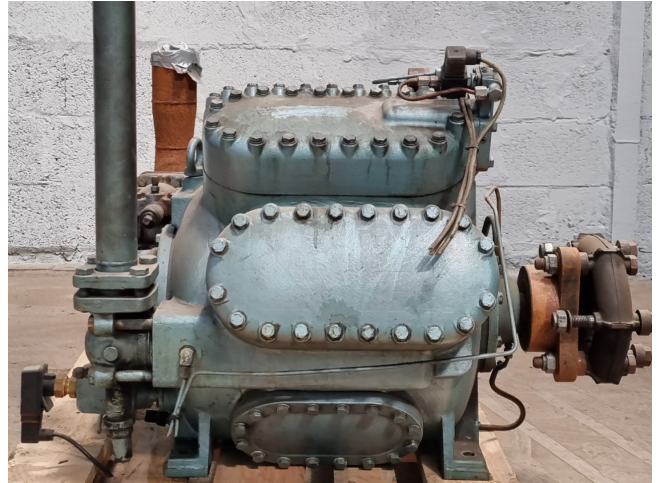

Grasso RC 86

Specifications

Merk	Grasso
Type	RC 86
Koudemiddel	Freon
kW at +10°C/+40°C	373,9
kW at 0°C/+40°C	255,6
kW at -5°C/+40°C	207,3
kW at -10°C/+40°C	165,6
kW at -20°C/+40°C	99,4
kW at -30°C/+40°C	52,8
Capaciteits Controle	✓
m3 / h	314,6
Afmetingen	950x880x1180 (LxWxH)
Stock	1

Description

Used Grasso RC 86

Gebruikte zuigercompressor Grasso RC 86. 314,6 m3 / h // 1800 RPM // capaciteitsregeling.